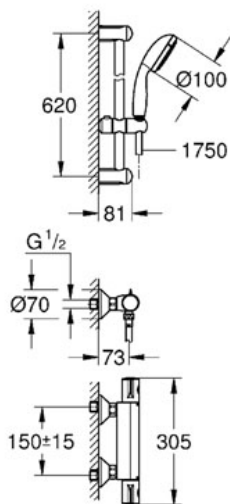

Pure Freude
an Wasser

GROHE

Descriptif Produit :

Mitigeur thermostatique Douche 1/2"

Spécifications Produit :

avec barre de douche

Constitué de:

Mitigeur thermostatique douche 1/2" Grotherm 800
(34 558 000)

GROHE TurboStat® Régulation thermostatique quasi-instantanée

Nouvelle Tempesta ensemble de douche 2 jets 600 mm
(27598000)

optionnel: limiteur de débit 9,5 l/min

GROHE EcoJoy® économie d'eau

Inner WaterGuide longévité maximale