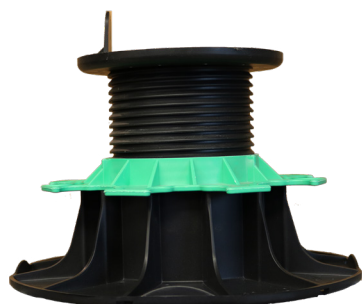

# PLOT RÉGLABLE LAMBOURDE

HAUTEUR 80/140 MM  
GAMME «ESSENTIEL»

FICHE TECHNIQUE

## LES + PRODUIT

- Rapidité et facilité d'installation.
- Réglage de la hauteur manuel et millimétré grâce à l'écrou : pas d'outils additionnels.
- Forme du flasque optimisée : facilite le calage contre un mur ou dans un angle.
- Conforme au DTU 51.4.

## 🔍 CARACTÉRISTIQUES

- Matière : polypropylène recyclé
- Couleur : noir, écrou vert
- Hauteur réglable : mini.: 80 mm / maxi.: 140 mm
- Diamètre du flasque : 198 mm - Surface d'appui au sol >300 cm<sup>2</sup>
- Diamètre tête du plot : 120 mm - Surface d'appui >100 cm<sup>2</sup>
- Hauteur languette : 25 mm
- Poids : 0,339 kg
- Résistant aux températures entre -30°C et +60°C
- Résistant aux UV et au GEL