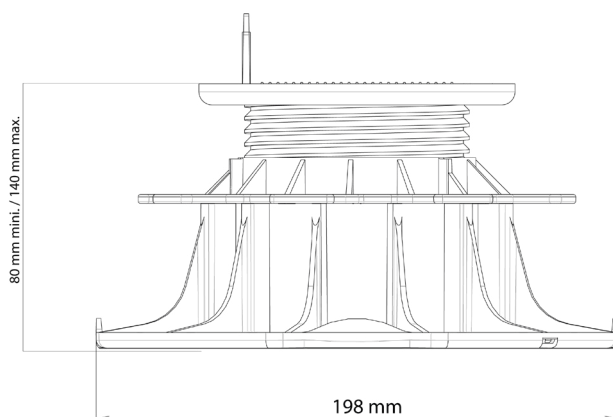

# PLOT RÉGLABLE LAMBOURDE

HAUTEUR 80/140 MM  
GAMME «ESSENTIEL»

FICHE TECHNIQUE

## LES + PRODUIT

- Rapidité et facilité d'installation.
- Réglage de la hauteur manuel et millimétré grâce à l'écrou : pas d'outils additionnels.
- Forme du flasque optimisée : facilite le calage contre un mur ou dans un angle.
- Conforme au DTU 51.4.

## 🔍 CARACTÉRISTIQUES

- Matière : polypropylène recyclé
- Couleur : noir, écrou vert
- Hauteur réglable : mini.: 80 mm / maxi.: 140 mm
- Diamètre du flasque : 198 mm - Surface d'appui au sol >300 cm<sup>2</sup>
- Diamètre tête du plot : 120 mm - Surface d'appui >100 cm<sup>2</sup>
- Hauteur languette : 25 mm
- Poids : 0,339 kg
- Résistant aux températures entre -30°C et +60°C
- Résistant aux UV et au GEL