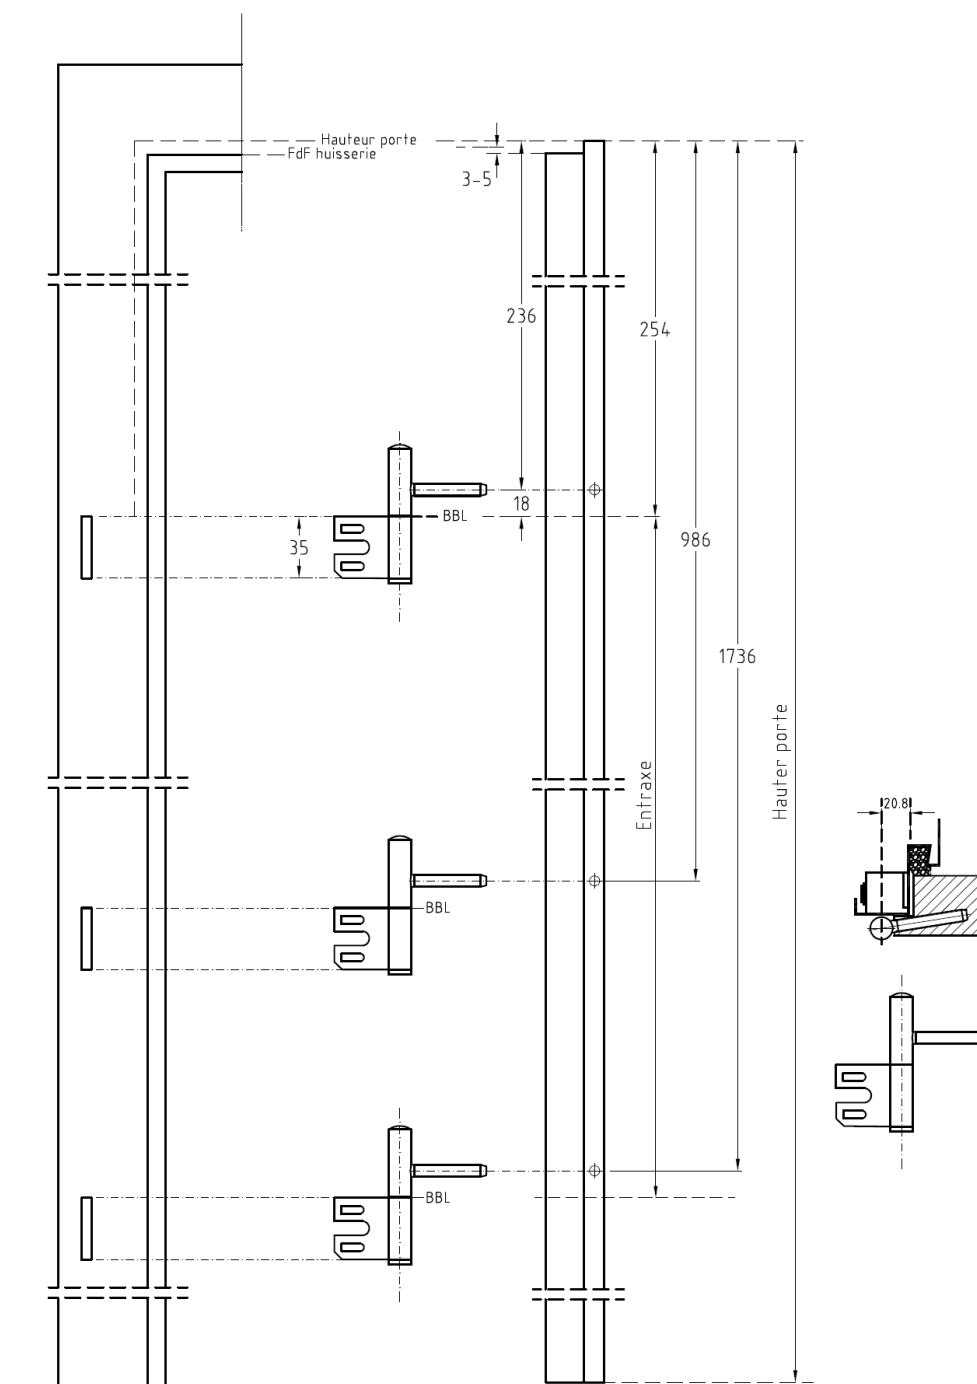

Porte gauche poussant
Principe de construction

Fermeture à Droite

Fermeture à Gauche

Mortaise

Fiches

A recouvrements V8100- V0020

Hauteur porte (dim. vantail)	Entraxe (S)
2040	1500 ± 0,5

Chants

Ame

âme alvéolaire

âme pleine tubulaire

âme pleine massive

Oculus

DH =Hauteur porte
 x = largeur vitrage
 y = hauteur vitrage

	TOLERANTIES ALGEMEEN: *Maximum afwijking op maatlijnen 0,3 mm *Maximum op 0,5 mm	MATERIAAL: ALUMINIUM	SCHAAL / MAATENREK 1487x2140 (mm)
	AMERIKaanSE PROJECTIE	BENAMING: Modèles portes Berklon	TEKENAAR / DATUM John Bekemans
		Berkvens	TEKENINGNUMMER
	Revisies - Omschrijving	Datum	Naam

Traverse haute	140
Partie latérale min. ***	120
Partie latérale max.	144,5

Modèles 902-903-904-908-909	
Partie inférieure min. **	400
Partie inférieure max.	499

largeur	Largeur porte		Dimensions oculus						
			Largeur vitrage [X]			Largeur vitrage			
	De	à	901-904-905-911	902	903	906	907	908	909
530	505	554	265		120				
580	565	604	315	100	145			260	
630	605	654	365	150	170			260	
680	655	704	415	200	195			260	400
730	705	754	465	250	220			260	400
780	755	804	515	300	245			260	400
830	805	854	565	350	270			260	400
880	855	904	615	400	295		590	260	400
930	905	954	665	450	320		590	260	400
980	955	1004	715	500	345		590	260	400
1030	1005	1054	765	550	370		590	260	400
1080	1055	1104	815	600	395	ø 270	590	260	400
1130	1105	1154	865	650	420		590	260	400
1180	1155	1204	915	700	445		590	260	400
1230	1205	1254	965	750	470		590	260	400
1280	1255	1304	855*	800	495 *		590 *	260 *	400
1330	1305	1354	905*	850	520 *		590 *	260 *	400
1380	1355	1404	955*	900	545 *		590 *	260 *	400
1430	1405	1454	1005*	950	570 *		590 *	260 *	400
1480	1455	1504	1055*	1000	595 *		590 *	260 *	400
1530	1505	1554	1105*	1050	620 *		590 *	260 *	400
1580	1555	1604	1155*	1100	645 *		590 *	260 *	400