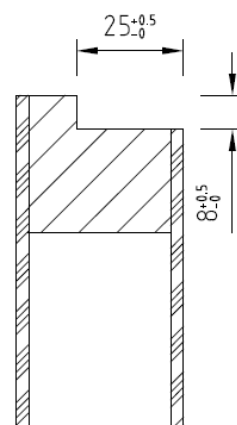

A chants droits dégraisés