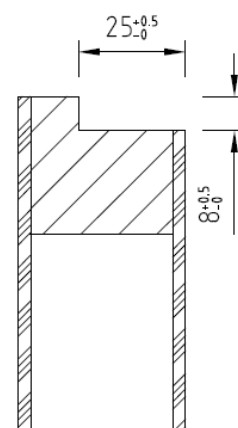

A recouvrements

A chants droits dégraisés

A chants droits

26-05-2020 docurr

de modification

Porte double vantaux

Double vantaux à chants droits ,
feuillure / contre feuillure

Double vantaux à recouvrements , latte
de battement rapportée

Ame

âme alvéolaire

âme pleine tubulaire

âme pleine massive

Oculus

DH =Hauteur porte
 x = largeur vitrage
 y = hauteur vitrage

	TOLERANTIES ALGEMEEN: *Maximum afwijking op maatlijnen 0,3 mm *Maximum op 0,5 mm	MATERIAAL: ALUMINIUM	SCHAAL / MAATENREK 1487x2140 (mm)
	AMERIKaanSE PROJECTIE	BENAMING: Modèles portes Berklon	TEKENAAR / DATUM John Bekemans
		Berkvens	TEKENINGNUMMER
	Revisies - Omschrijving	Datum	Naam

Traverse haute	140
Partie latérale min. ***	120
Partie latérale max.	144,5

Modèles 902-903-904-908-909	
Partie inférieure min. **	400
Partie inférieure max.	499

largeur	Largeur porte		Dimensions oculus						
			Largeur vitrage [X]			Largeur vitrage			
	De	à	901-904-905-911	902	903	906	907	908	909
530	505	554	265		120				
580	565	604	315	100	145			260	
630	605	654	365	150	170			260	
680	655	704	415	200	195			260	400
730	705	754	465	250	220			260	400
780	755	804	515	300	245			260	400
830	805	854	565	350	270			260	400
880	855	904	615	400	295		590	260	400
930	905	954	665	450	320		590	260	400
980	955	1004	715	500	345		590	260	400
1030	1005	1054	765	550	370		590	260	400
1080	1055	1104	815	600	395	ø 270	590	260	400
1130	1105	1154	865	650	420		590	260	400
1180	1155	1204	915	700	445		590	260	400
1230	1205	1254	965	750	470		590	260	400
1280	1255	1304	855*	800	495 *		590 *	260 *	400
1330	1305	1354	905*	850	520 *		590 *	260 *	400
1380	1355	1404	955*	900	545 *		590 *	260 *	400
1430	1405	1454	1005*	950	570 *		590 *	260 *	400
1480	1455	1504	1055*	1000	595 *		590 *	260 *	400
1530	1505	1554	1105*	1050	620 *		590 *	260 *	400
1580	1555	1604	1155*	1100	645 *		590 *	260 *	400