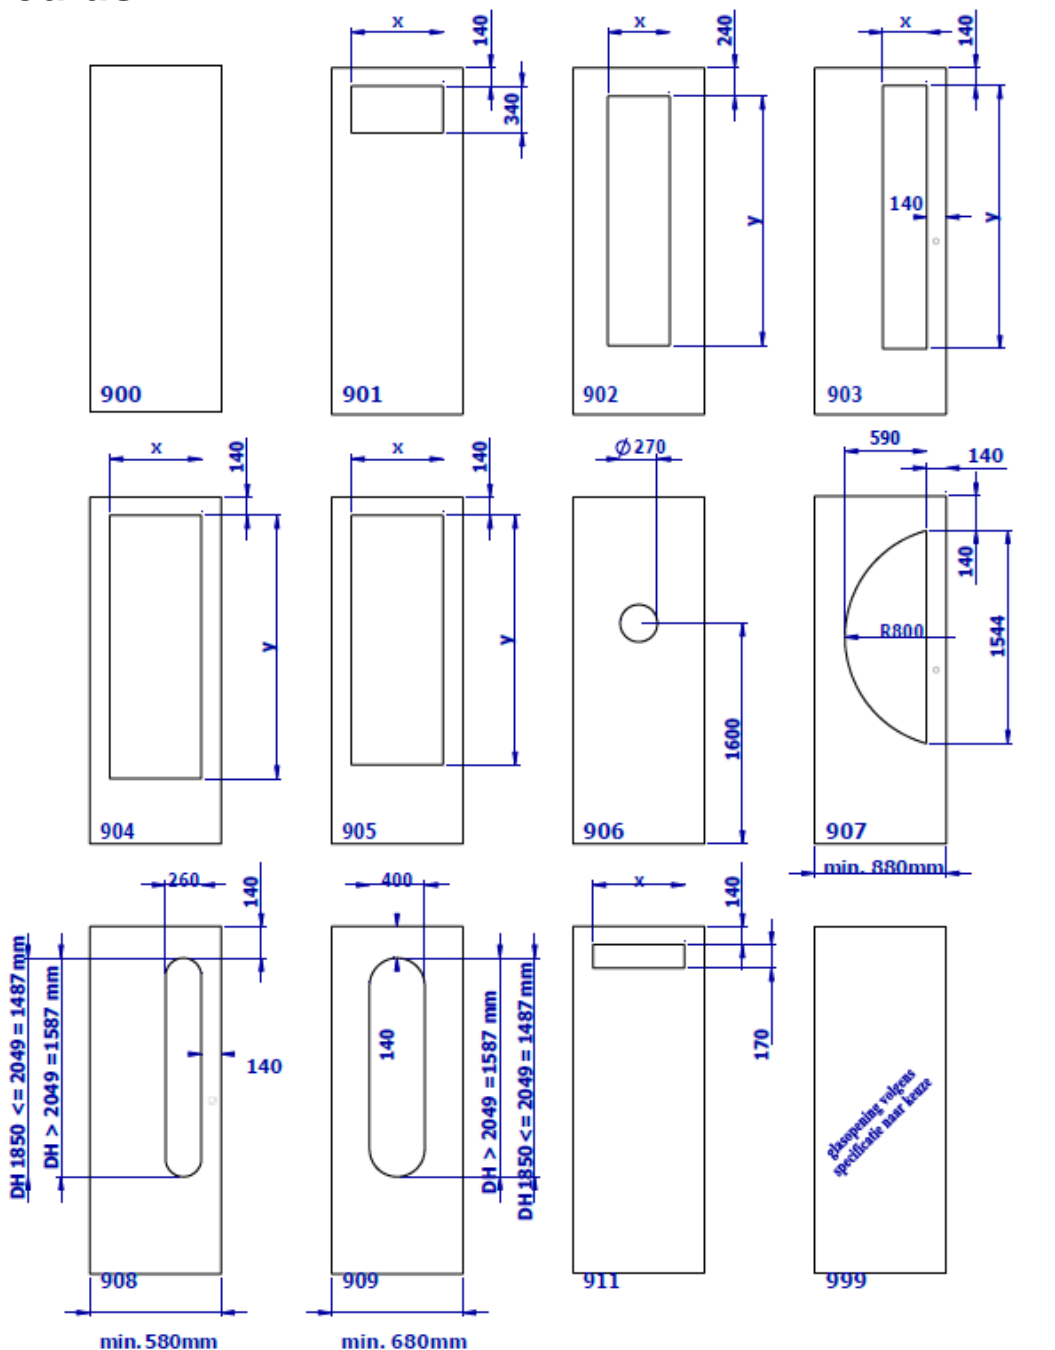

Ame

âme alvéolaire

âme pleine tubulaire

âme pleine massive

Oculus

DH =Hauteur porte
 x = largeur vitrage
 y = hauteur vitrage

	TOLERANTIES ALGEMEEN: *Maximum afwijking op maatlijnen 0,3 mm *Maximum op 0,5 mm	MATERIAAL: ALUMINIUM	SCHAAL / MAATENREK 1487x2140 (mm)
	AMERIKaanSE PROJECTIE	BENAMING: Modèles portes Berklon	TEKENAAR / DATUM John Bekemans
		Berkvens	TEKENINGNUMMER
	Revisies - Omschrijving	Datum	Naam

Traverse haute	140
Partie latérale min. ***	120
Partie latérale max.	144,5

Modèles 902-903-904-908-909	
Partie inférieure min. **	400
Partie inférieure max.	499

largeur	Largeur porte		Dimensions oculus						
			Largeur vitrage [X]			Largeur vitrage			
	De	à	901-904-905-911	902	903	906	907	908	909
530	505	554	265		120				
580	565	604	315	100	145			260	
630	605	654	365	150	170			260	
680	655	704	415	200	195			260	400
730	705	754	465	250	220			260	400
780	755	804	515	300	245			260	400
830	805	854	565	350	270			260	400
880	855	904	615	400	295		590	260	400
930	905	954	665	450	320		590	260	400
980	955	1004	715	500	345		590	260	400
1030	1005	1054	765	550	370		590	260	400
1080	1055	1104	815	600	395	ø 270	590	260	400
1130	1105	1154	865	650	420		590	260	400
1180	1155	1204	915	700	445		590	260	400
1230	1205	1254	965	750	470		590	260	400
1280	1255	1304	855*	800	495 *		590 *	260 *	400
1330	1305	1354	905*	850	520 *		590 *	260 *	400
1380	1355	1404	955*	900	545 *		590 *	260 *	400
1430	1405	1454	1005*	950	570 *		590 *	260 *	400
1480	1455	1504	1055*	1000	595 *		590 *	260 *	400
1530	1505	1554	1105*	1050	620 *		590 *	260 *	400
1580	1555	1604	1155*	1100	645 *		590 *	260 *	400