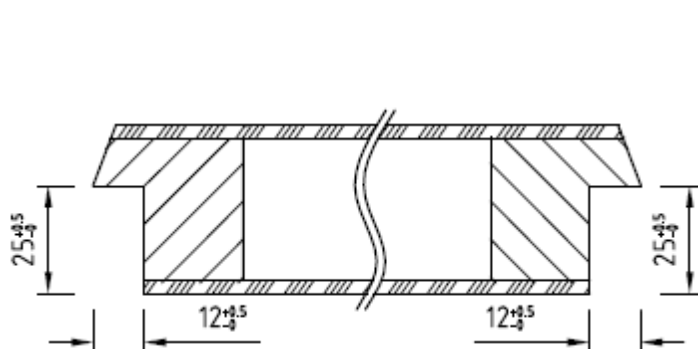

Emballage

Les portes sont emballées individuellement.

Sens d'ouverture

Droite

Porte droite poussant
Dessin en perspective

Porte droite poussant
Principe de construction

Gauche

Porte gauche poussant
Dessin en perspective

Porte gauche poussant
Principe de construction

Fermeture à Droite

Fermeture à Gauche

Mortaise

Fiches

A recouvrements V8100- V0020

Hauteur porte (dim. vantail)	Entraxe (S)
2040	1500 ± 0,5

Chants

Ame

âme alvéolaire

âme pleine tubulaire

âme pleine massive

Oculus

DH =Hauteur porte
 x = largeur vitrage
 y = hauteur vitrage

	TOLERANTIES ALGEMEEN: *Maximum afwijking op maatlijnen 0,3 mm *Maximum op 0,5 mm	MATERIAAL: ALUMINIUM	SCHAAL / MAATENREK 1487x2140 (mm)
	AMERIKaanSE PROJECTIE	BENAMING: Modèles portes Berklon	TEKENAAR / DATUM John Bekemans
		Berkvens	TEKENINGNUMMER
	Revisies - Omschrijving	Datum	Naam