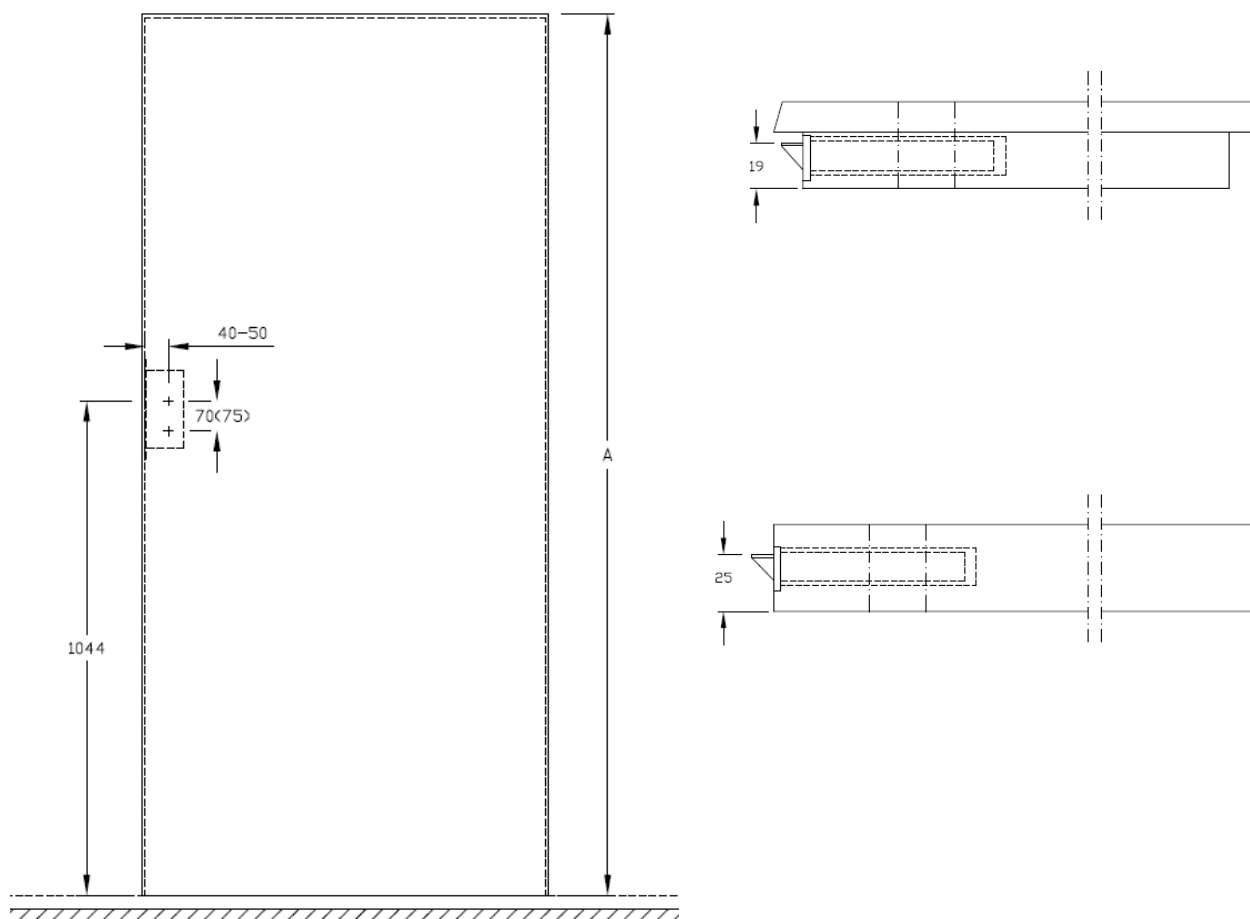

Emballage

Les portes sont emballées individuellement.

Sens d'ouverture

Droite

Porte droite poussant
Dessin en perspective

Porte droite poussant
Principe de construction

Gauche

Porte gauche poussant
Dessin en perspective

Porte gauche poussant
Principe de construction

Fermeture à Droite

Fermeture à Gauche

Mortaise

Fiches

A recouvrements V8100- V0020

Hauteur porte (dim. vantail)	Entraxe (S)
2040	1500 ± 0,5

Chants

Traverse haute	140
Partie latérale min. ***	120
Partie latérale max.	144,5

Modèles 902-903-904-908-909	
Partie inférieure min. **	400
Partie inférieure max.	499

largeur	Largeur porte		Dimensions oculus						
			Largeur vitrage [X]			Largeur vitrage			
	De	à	901-904-905-911	902	903	906	907	908	909
530	505	554	265		120				
580	565	604	315	100	145			260	
630	605	654	365	150	170			260	
680	655	704	415	200	195			260	400
730	705	754	465	250	220			260	400
780	755	804	515	300	245			260	400
830	805	854	565	350	270			260	400
880	855	904	615	400	295		590	260	400
930	905	954	665	450	320		590	260	400
980	955	1004	715	500	345		590	260	400
1030	1005	1054	765	550	370		590	260	400
1080	1055	1104	815	600	395	ø 270	590	260	400
1130	1105	1154	865	650	420		590	260	400
1180	1155	1204	915	700	445		590	260	400
1230	1205	1254	965	750	470		590	260	400
1280	1255	1304	855*	800	495 *		590 *	260 *	400
1330	1305	1354	905*	850	520 *		590 *	260 *	400
1380	1355	1404	955*	900	545 *		590 *	260 *	400
1430	1405	1454	1005*	950	570 *		590 *	260 *	400
1480	1455	1504	1055*	1000	595 *		590 *	260 *	400
1530	1505	1554	1105*	1050	620 *		590 *	260 *	400
1580	1555	1604	1155*	1100	645 *		590 *	260 *	400