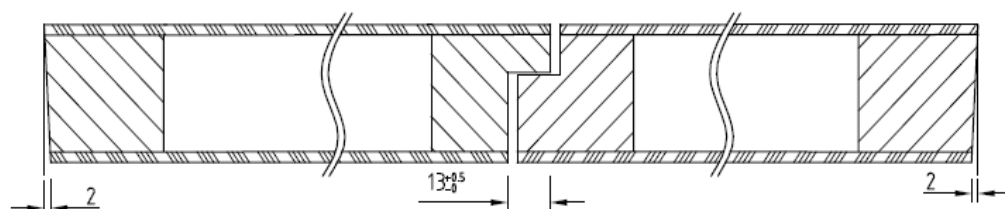

A recouvrements

A chants droits dégraisés

A chants droits

26-05-2020 docurr

de modification

Porte double vantaux

Double vantaux à chants droits ,
feuillure / contre feuillure

Double vantaux à recouvrements , latte
de battement rapportée

Ame

âme alvéolaire

âme pleine tubulaire

âme pleine massive

Oculus

DH =Hauteur porte
 x = largeur vitrage
 y = hauteur vitrage

	TOLERANTIES ALGEMEEN: *Maximum afwijking op maatlijnen 0,3 mm *Maximum op 0,5 mm	MATERIAAL: ALUMINIUM	SCHAAL / MAATENREK 1487x2140 (mm)
	AMERIKaanSE PROJECTIE	BENAMING: Modèles portes Berklon	TEKENAAR / DATUM John Bekemans
		Berkvens	TEKENINGNUMMER
	Revisies - Omschrijving	Datum	Naam

Traverse haute	140
Partie latérale min. ***	120
Partie latérale max.	144,5

Modèles 902-903-904-908-909	
Partie inférieure min. **	400
Partie inférieure max.	499

largeur	Largeur porte		Dimensions oculus						
			Largeur vitrage [X]			Largeur vitrage			
	De	à	901-904-905-911	902	903	906	907	908	909
530	505	554	265		120				
580	565	604	315	100	145			260	
630	605	654	365	150	170			260	
680	655	704	415	200	195			260	400
730	705	754	465	250	220			260	400
780	755	804	515	300	245			260	400
830	805	854	565	350	270			260	400
880	855	904	615	400	295		590	260	400
930	905	954	665	450	320		590	260	400
980	955	1004	715	500	345		590	260	400
1030	1005	1054	765	550	370		590	260	400
1080	1055	1104	815	600	395	ø 270	590	260	400
1130	1105	1154	865	650	420		590	260	400
1180	1155	1204	915	700	445		590	260	400
1230	1205	1254	965	750	470		590	260	400
1280	1255	1304	855*	800	495 *		590 *	260 *	400
1330	1305	1354	905*	850	520 *		590 *	260 *	400
1380	1355	1404	955*	900	545 *		590 *	260 *	400
1430	1405	1454	1005*	950	570 *		590 *	260 *	400
1480	1455	1504	1055*	1000	595 *		590 *	260 *	400
1530	1505	1554	1105*	1050	620 *		590 *	260 *	400
1580	1555	1604	1155*	1100	645 *		590 *	260 *	400