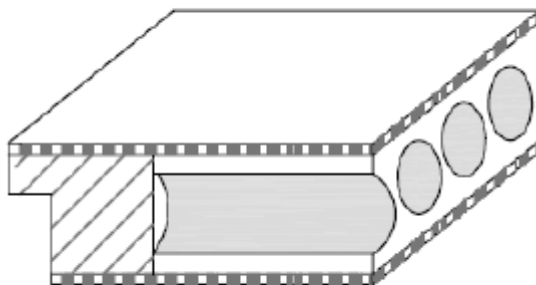

A recouvrements

A chants droits dégraisés

A chants droits

26-05-2020 docurr

de modification

Porte double vantaux

Double vantaux à chants droits ,
feuillure / contre feuillure

Double vantaux à recouvrements , latte
de battement rapportée

Ame

âme alvéolaire

âme pleine tubulaire

âme pleine massive

Oculus

DH =Hauteur porte
 x = largeur vitrage
 y = hauteur vitrage

	TOLERANTIES ALGEMEEN: *Maximum afwijking op maatlijnen 0,3 mm *Maximum op 0,5 mm	MATERIAAL: ALUMINIUM	SCHAAL / MAATENREK 1487x2140 (mm)
	AMERIKaanSE PROJECTIE	BENAMING: Modèles portes Berklon	TEKENAAR / DATUM John Bekemans
		Berkvens	TEKENINGNUMMER
	Revisies - Omschrijving	Datum	Naam

Traverse haute	140
Partie latérale min. ***	120
Partie latérale max.	144,5

Modèles 902-903-904-908-909	
Partie inférieure min. **	400
Partie inférieure max.	499

largeur	Largeur porte		Dimensions oculus						
			Largeur vitrage [X]			Largeur vitrage			
	De	à	901-904-905-911	902	903	906	907	908	909
530	505	554	265		120				
580	565	604	315	100	145			260	
630	605	654	365	150	170			260	
680	655	704	415	200	195			260	400
730	705	754	465	250	220			260	400
780	755	804	515	300	245			260	400
830	805	854	565	350	270			260	400
880	855	904	615	400	295		590	260	400
930	905	954	665	450	320		590	260	400
980	955	1004	715	500	345		590	260	400
1030	1005	1054	765	550	370		590	260	400
1080	1055	1104	815	600	395	ø 270	590	260	400
1130	1105	1154	865	650	420		590	260	400
1180	1155	1204	915	700	445		590	260	400
1230	1205	1254	965	750	470		590	260	400
1280	1255	1304	855*	800	495 *		590 *	260 *	400
1330	1305	1354	905*	850	520 *		590 *	260 *	400
1380	1355	1404	955*	900	545 *		590 *	260 *	400
1430	1405	1454	1005*	950	570 *		590 *	260 *	400
1480	1455	1504	1055*	1000	595 *		590 *	260 *	400
1530	1505	1554	1105*	1050	620 *		590 *	260 *	400
1580	1555	1604	1155*	1100	645 *		590 *	260 *	400