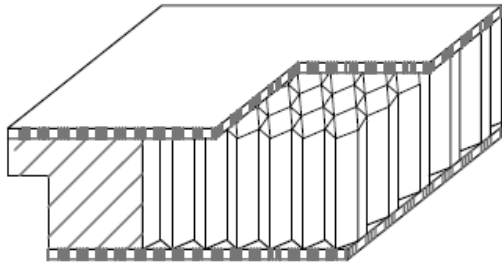

A recouvrements

A chants droits dégraisés

A chants droits

26-05-2020 docurr

de modification

Porte double vantaux

Double vantaux à chants droits ,
feuillure / contre feuillure

Double vantaux à recouvrements , latte
de battement rapportée

Ame

âme alvéolaire

âme pleine tubulaire

âme pleine massive

Oculus

DH =Hauteur porte
 x = largeur vitrage
 y = hauteur vitrage

	TOLERANTIES ALGEMEEN: *Maximum afwijking op maatlijnen 0,3 mm *Maximum op 0,5 mm	MATERIAAL: ALUMINIUM	SCHAAL / MAATENREK 1487x2140 (mm)
	AMERIKaanSE PROJECTIE	BENAMING: Modèles portes Berklon	TEKENAAR / DATUM John Bekemans
		Berkvens	TEKENINGNUMMER
	Revisies - Omschrijving	Datum	Naam