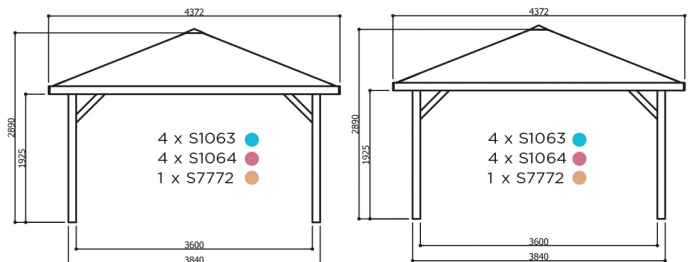

Pavilion

MODULAR PAVILION

S7712

S7715

120 x 120 mm

Kies uw shingles en de gewenste kleur bij de opties - Choisissez vos shingles et la couleur souhaitée dans les options - Choose the shingles and desired color in the options - Wählen Sie Ihre Schindeln und die gewünschte Farbe in den Optionen

1

S7712 3472 x 3472 mm

1

S7715 4372 x 4372 mm

2

Wanden - Parois
Walls - Wände

S7771
Volle wand
Paroi pleine
Full wall
Vollwand

S1063
Vaste lamellen wand
Jalousie fixe
Fix lamellae wall
Fix Lamellenwand