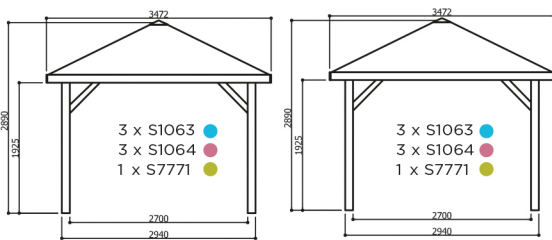

Pavilion

MODULAR PAVILION

S7712

S7715

120 x 120 mm

Kies uw shingles en de gewenste kleur bij de opties - Choisissez vos shingles et la couleur souhaitée dans les options - Choose the shingles and desired color in the options - Wählen Sie Ihre Schindeln und die gewünschte Farbe in den Optionen

1

S7712 3472 x 3472 mm

1

S7715 4372 x 4372 mm

2

Wanden - Parois
Walls - Wände

S7771
Volle wand
Paroi pleine
Full wall
Vollwand

S1063
Vaste lamellen wand
Jalousie fixe
Fix lamellae wall
Fix Lamellenwand