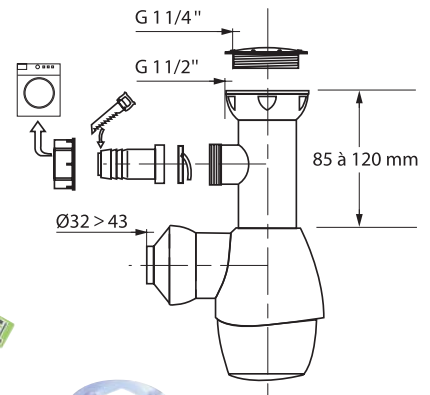

Système d'emboîtement «PUSH FIT» = sans colle, ni outil !

Simple d'installation et une sortie multi-diamètre !

Plus d'écrou à serrer, il suffit d'emboîter le tube dans la sortie du siphon. Le même siphon peut s'utiliser avec 4 diamètres de tube différents : Ø32 et Ø40 mm pour le marché européen - Ø35 et Ø43 pour le marché anglais.

CARACTÉRISTIQUES TECHNIQUES

Étanchéité :

Joint surmoulés en élastomère thermoplastique

Débit :

- 0,80 litre / seconde avec un tube Ø32
- 1,04 litre / seconde avec un tube Ø40

Dimensions : H.210 x l.140 x p.85 mm

Encombrement :

- Siphon standard : < 125 mm
- Siphon avec prise pour machine à laver : <165 mm

Effort d'emmanchement des tubes :

D40 = 140 N

D32 = 50 N

Garde d'eau :

50 mm permettant d'éviter les remontées d'odeurs

Dimensions du box

Expédition : H.1300 x l.595 x p.395 mm

En magasin : H.1800 x l.575 x p.375 mm

PROGRAMME

Description	Références	Gencod	Emballage	Langues	Colisage
TOUT-EN-UN Sans prise machine à laver Blanc/Gris	31180001	3375537138098	Coque	F-NL	06
TOUT-EN-UN Sans prise machine à laver Blanc/Gris	31180002	3375537140435	Sac	F-NL-GB-D-E-P-I-RO-PC-UK-RU	01
TOUT-EN-UN Sans prise machine à laver Bleu/Gris	31180101	3375537138104	Coque	F-NL	01
TOUT-EN-UN Sans prise machine à laver Bleu/Gris	31180102	3375537144754	Sac	F-NL-GB-D-E-P-I-RO-PC-UK-RU	01
TOUT-EN-UN Sans prise machine à laver Jaune/Gris	31180201	3375537138111	Coque	F-NL	01
TOUT-EN-UN Sans prise machine à laver Jaune/Gris	31180202	3375537144761	Sac	F-NL-GB-D-E-P-I-RO-PC-UK-RU	01
TOUT-EN-UN Sans prise machine à laver Vert anis/Gris	31180301	3375537140275	Coque	F-NL	01
TOUT-EN-UN Sans prise machine à laver Vert anis/Gris	31180302	3375537144778	Sac	F-NL-GB-D-E-P-I-RO-PC-UK-RU	01
TOUT-EN-UN Avec prise machine à laver Blanc/Gris	31190001	3375537138128	Coque	F-NL	06
TOUT-EN-UN Avec prise machine à laver Blanc/Gris	31190002	3375537140442	Sac	F-NL-GB-D-E-P-I-RO-PC-UK-RU	01