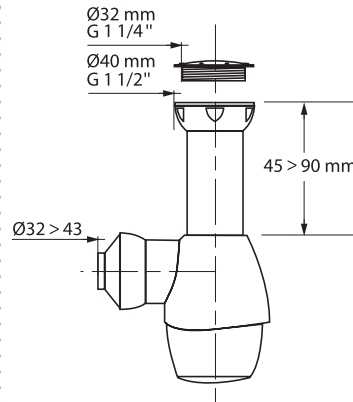

CARACTÉRISTIQUES TECHNIQUES

Étanchéité :

Joint surmoulés en élastomère thermoplastique

Débit :

- 0,80 litre / seconde avec un tube Ø32
- 1,04 litre / seconde avec un tube Ø40

Dimensions : H.210 x l.140 x p.85 mm

Encombrement :

- Siphon standard : < 125 mm
- Siphon avec prise pour machine à laver : <165 mm

Effort d'emmanchement des tubes :

D40 = 140 N

D32 = 50 N

Garde d'eau :

50 mm permettant d'éviter les remontées d'odeurs

Dimensions du box

Expédition : H.1300 x l.595 x p.395 mm

En magasin : H.1800 x l.575 x p.375 mm

PROGRAMME

Description	Références	Gencod	Emballage	Langues	Colisage
TOUT-EN-UN Sans prise machine à laver Blanc/Gris	31180001	3375537138098	Coque	F-NL	06
TOUT-EN-UN Sans prise machine à laver Blanc/Gris	31180002	3375537140435	Sac	F-NL-GB-D-E-P-I-RO-PC-UK-RU	01
TOUT-EN-UN Sans prise machine à laver Bleu/Gris	31180101	3375537138104	Coque	F-NL	01
TOUT-EN-UN Sans prise machine à laver Bleu/Gris	31180102	3375537144754	Sac	F-NL-GB-D-E-P-I-RO-PC-UK-RU	01
TOUT-EN-UN Sans prise machine à laver Jaune/Gris	31180201	3375537138111	Coque	F-NL	01
TOUT-EN-UN Sans prise machine à laver Jaune/Gris	31180202	3375537144761	Sac	F-NL-GB-D-E-P-I-RO-PC-UK-RU	01
TOUT-EN-UN Sans prise machine à laver Vert anis/Gris	31180301	3375537140275	Coque	F-NL	01
TOUT-EN-UN Sans prise machine à laver Vert anis/Gris	31180302	3375537144778	Sac	F-NL-GB-D-E-P-I-RO-PC-UK-RU	01
TOUT-EN-UN Avec prise machine à laver Blanc/Gris	31190001	3375537138128	Coque	F-NL	06
TOUT-EN-UN Avec prise machine à laver Blanc/Gris	31190002	3375537140442	Sac	F-NL-GB-D-E-P-I-RO-PC-UK-RU	01