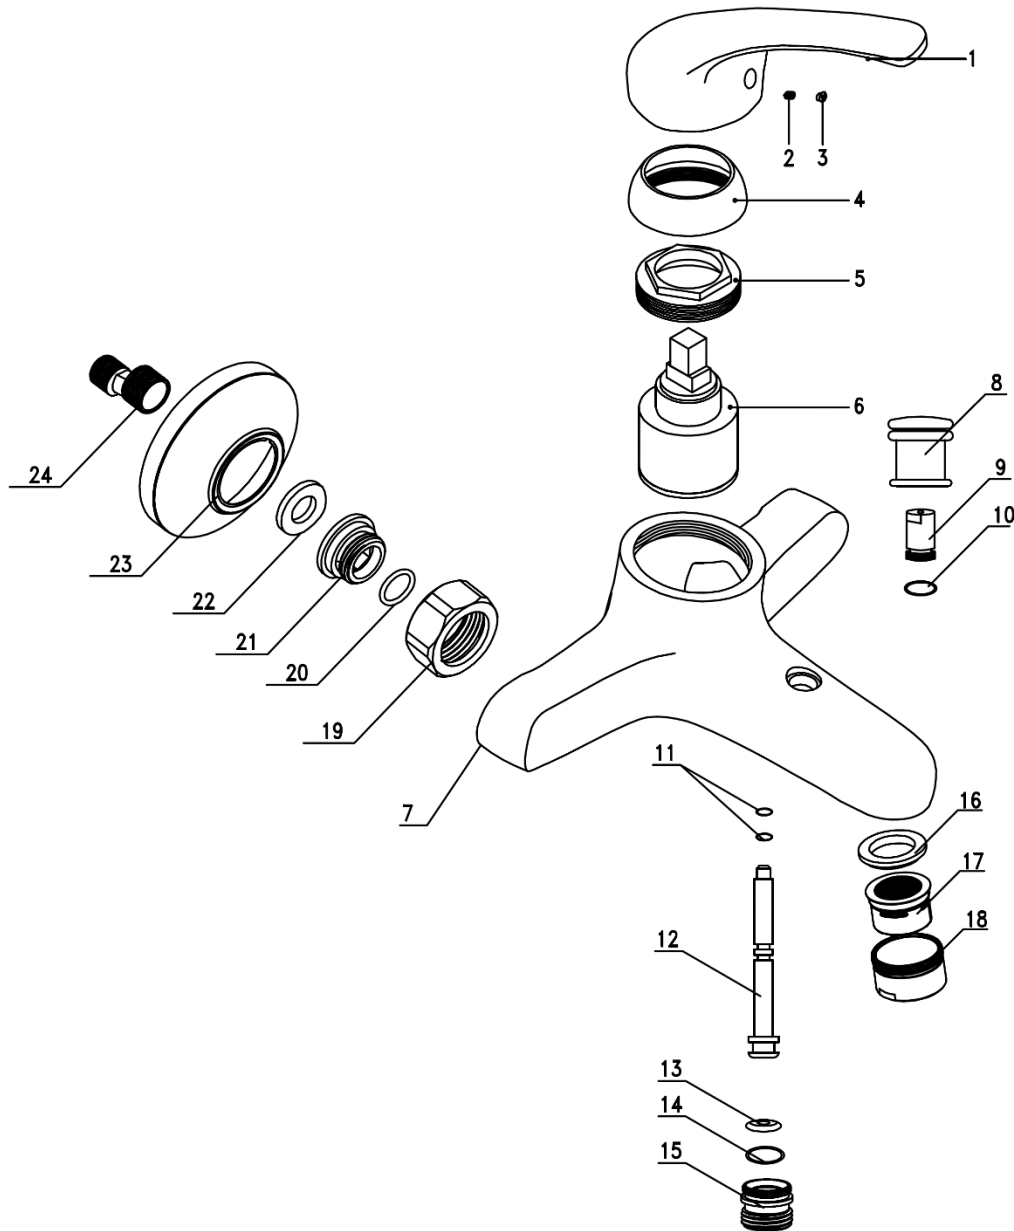

Mitigeur Bain-Douche CARDIFF Ref  
3047404052867

### Descriptif

- Mécanisme : cartouche céramique Ø 40 mm
- Aérateur grand débit (28 L/minute)
- Poignée : métal
- Corps : laiton
- Entraxe : 150 mm
- Bec : avec aérateur et inverseur

### Caractéristiques

Famille	Robinet
Sous famille	Bain Douche
Dimension	3047404052867
Type de robinet	Mitigeur
Matière	Laiton
Couleurs	Chromé
Durée Garantie	5 ans

# 3047404052867 MITIGEUR BAIN DOUCHE CARDIFF CHR

N°	Référence	Désignation	Quantité
1		Manette	1
2		Vis	1
3		Cache vis	1
4		Coupelle	1
5		Ecrou de cartouche	1
6	3047408501002	Cartouche	1
7		Corps	1
19			
20			
21			
22			
8	3047408502177	Inverseur	1
9			
10			
11			
12			
13			
14			
15			
16	3047408500258	Joint	1
17		Mousseur	1
18		Bague d'aérateur	1
22	3047408500289	Joint	2
23		Rosace	2
24		Raccord excentré	2