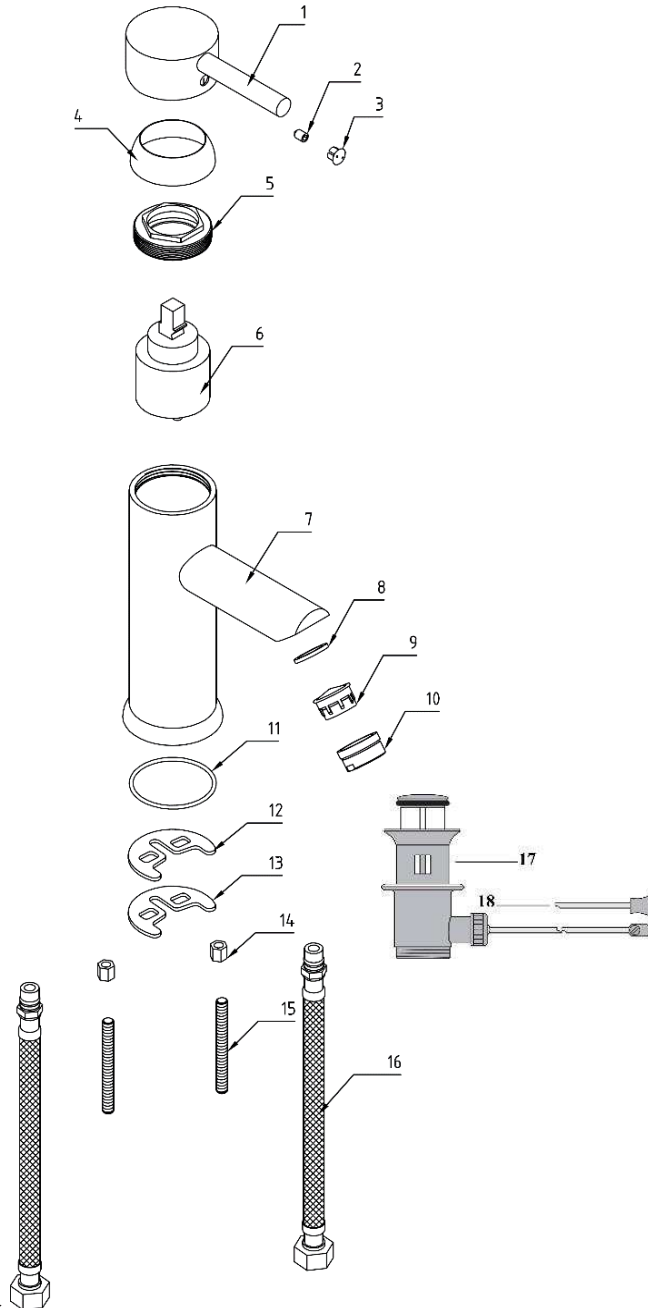

Mitigeur Lavabo DOVER Ref 3047404055950

### Descriptif

- Style moderne
- Mécanisme : cartouche céramique Ø 40 mm
- Économie d'eau : butée éco-stop + aérateur réducteur de débit
- Poignée : métal
- Corps : laiton
- Bec : fixe
- Embase : Ø 53 mm
- Vidage : tirette + bonde plastique
- Ecou de serrage : Ø 9 mm
- Flexibles de raccordement : inox F3/8

### Caractéristiques

Famille	Robinet
Sous famille	Lavabo
Dimension	3047404055950
Type de robinet	Mitigeur
Matière	Laiton
Type de vasque	Bas
Couleurs	Chromé
Economie d'eau	Oui
Durée Garantie	5 ans

# 3047404055950 MITIGEUR LAVABO DOVER CHR

N°	Référence	Désignation	Quantité
1		Manette	1
2		Vis	1
3		Cache vis	1
4		Coupelle	1
5		Ecrou de cartouche	1
6	3047408501057	Cartouche	1
7		Corps	1
8		Joint	1
9	3047408500142	Mousseur	1
10		Bague d'aérateur	1
11		Joint d'embase	1
12		Fixation	1
13	3047408504164		1
14			2
15			2
16	3047408500319	Flexible de raccordement	2
17	304740850333	Vidage	1
18	3047408500340	Tirette	1