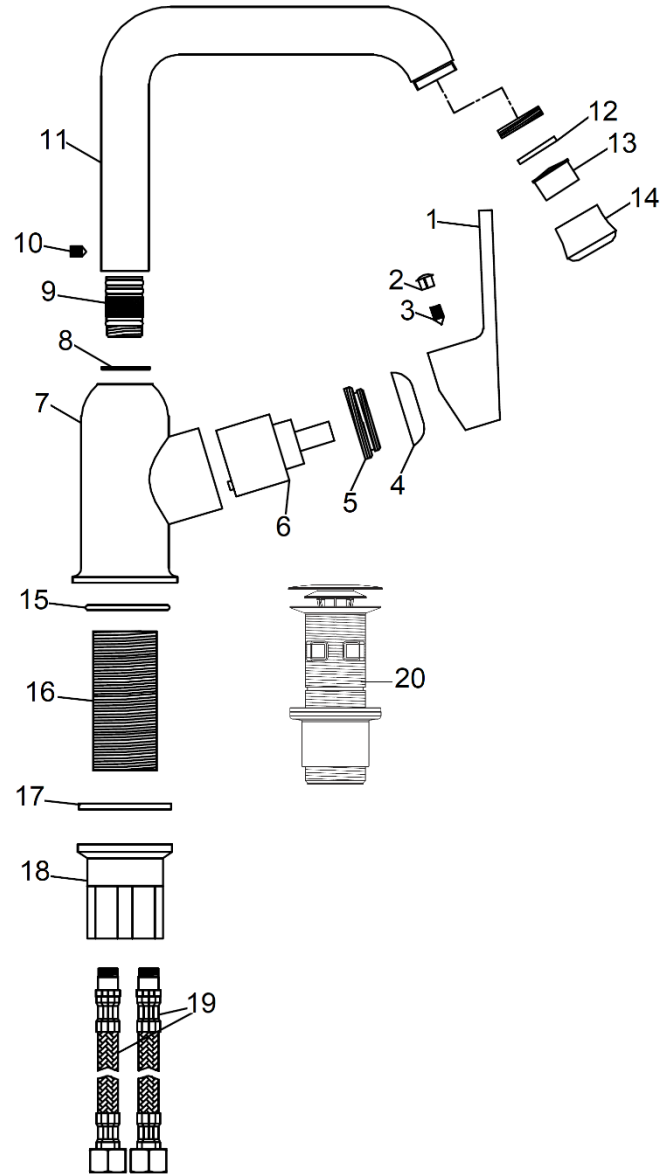

Plus produits

- Bec mobile
- Réducteur de débit
- Vidage clic clac
- Ecou de serrage rapide à la main

Descriptif

- Style moderne
- Mécanisme : cartouche céramique Ø 35 mm
- Économie d'eau : aérateur réducteur de débit
- Poignée : métal
- Corps : laiton
- Bec : mobile
- Embase : Ø 53mm
- Vidage : clic-clac ABS NF
- Flexibles de raccordement : inox F 3/8

Caractéristiques

Famille	Robinet
Sous famille	Lavabo
Dimension	3047404057237
Type de robinet	Mitigeur
Matière	Laiton
Type de vasque	Bas
Bec mobile	Oui
Couleurs	Chromé
Economie d'eau	Oui
Durée Garantie	5 ans

3047404057237 MITIGEUR LAVABO MOLEN HAUT CHR

N°	Référence	Désignation	Quantité
1		Manette	1
2		Cache vis	1
3		Vis	1
4		Coupelle	1
5		Ecrou	1
6	3047408501026	Cartouche	1
7		Corps	1
8	3047408507875	Joint de bec	1
9		Bec	1
10			
11			
12		Joint	1
13	3047408500241	Mousseur	1
14		Bague d'aérateur	1
15		Joint	1
16	3047408504171	Kit de fixation	1
17			
18			
19	3047408504171	Flexible de raccordement	1
20	3047408500357	Vidage	1