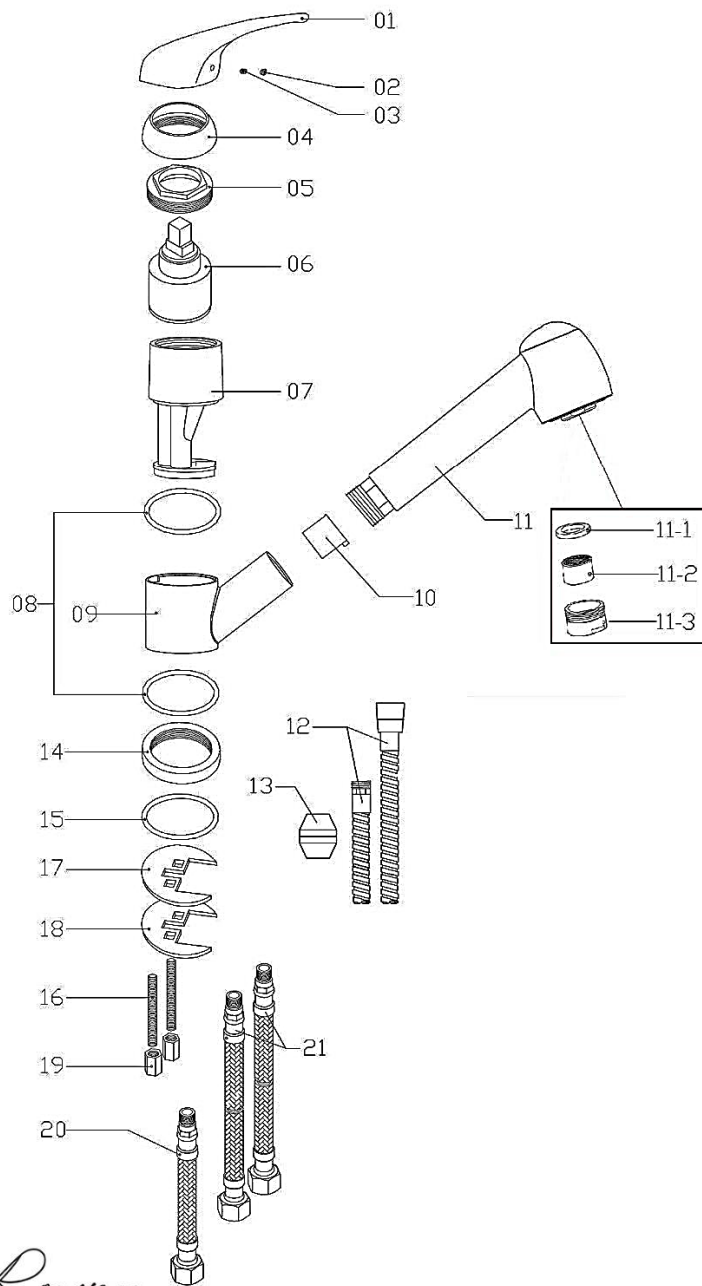

Plus produits

- Douchette 2 jets
- Douchette extractible
- Flexible double agrafage

Descriptif

- Style classique
- Mécanisme : cartouche céramique Ø 40 mm
- Poignée : métal
- Corps : laiton + zamak
- Bec : douchette extractible 2 jets
- Flexible de la douchette : inox double agrafage 1m20
- Embase : Ø 54 mm
- Ecrou de serrage : Ø 9 mm
- Flexibles de raccordement : inox F 3/8

Caractéristiques

Famille	Robinet
Sous famille	Evier
Dimension	3047404051631
Type de robinet	Mitigeur
Matière	Laiton
Hauteur de bec	Bec bas
Bec à douchette	Oui
Couleurs	Chromé
Durée Garantie	3 ans

3047404051631 MITIGEUR EVIER BAGO CHR

N°	Référence	Désignation	Quantité
1		Manette	1
2		Cache vis	1
3		Vis	1
4		Coupelle	1
5		Ecrou	1
6	3047408501002	Cartouche	1
7		Corps	1
8	3047408507592	Joint de corps	1
9		Bec	1
10		Support douchette ABS	1
11	3047408505079	Douchette chr	1
11-1		Joint	1
11-2	3047408500142	Mousseur	1
11-3		Bague	1
12	3047408505017	Flexible de douche	1
14		Embase	1
15		Joint d'embase	1
12		Flexible de douche	1
13		Poids	1
16		Tige filetée	2
17	3047408505000	Etrier caoutchouc	1
18		Etrier inox	1
19		Ecrou	2
20		Flex rac au flex de douche	1
21		Flexible de raccordement	2
21	3047408500319	Flexible de raccordement	2