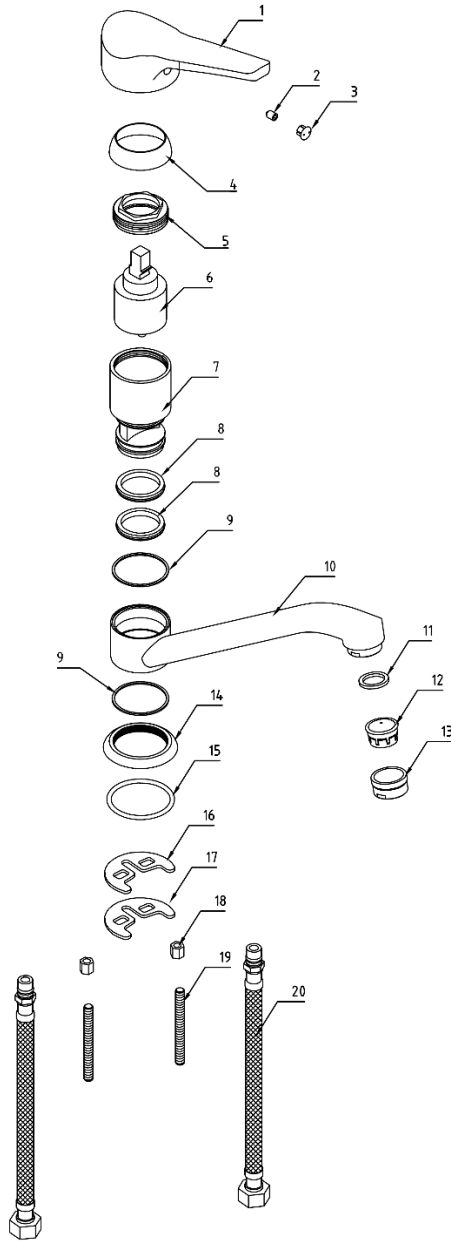

Mitigeur Evier EDINBURGH INOX Ref
3047404056599

Plus produits

- Aérateur réducteur de débit
- Butée éco-stop

Descriptif

- Style classique
- Mécanisme : cartouche céramique Ø 40 mm
- Économie d'eau : butée éco-stop + aérateur réducteur de débit
- Poignée : métal
- Corps : laiton
- Revêtement : couleur inox
- Bec : soudé mobile
- Embase : Ø 53 mm
- Ecrou de serrage : Ø 9 mm
- Flexibles de raccordement : inox F 3/8

Caractéristiques

Famille	Robinet
Sous famille	Evier
Type de robinet	Mitigeur
Matière	Laiton
Hauteur de bec	Bec bas
Bec mobile	Oui
Couleurs	Inox
Economie d'eau	Oui
Durée Garantie	5 ans

3047404056599 MITIGEUR EVIER EDINBURGH INOX

N°	Référence	Désignation	Quantité
1		Manette	1
2		Vis	1
3		Cache vis	1
4		Coupelle	1
5		Ecrou	1
6	3047408501057	Cartouche	1
7		Corps	1
8	3047408507615	Kit Joint de corps	1
9			
10		Bec	1
11		Joint	1
12	3047408500241	Mousseur	1
13		Bague d'aérateur	1
14		Embase	1
15		Joint d'embase	1
16	3047408504065	Kit de fixation	1
17			
18			
19			
20	3047408500319	Flexible de raccordement	2