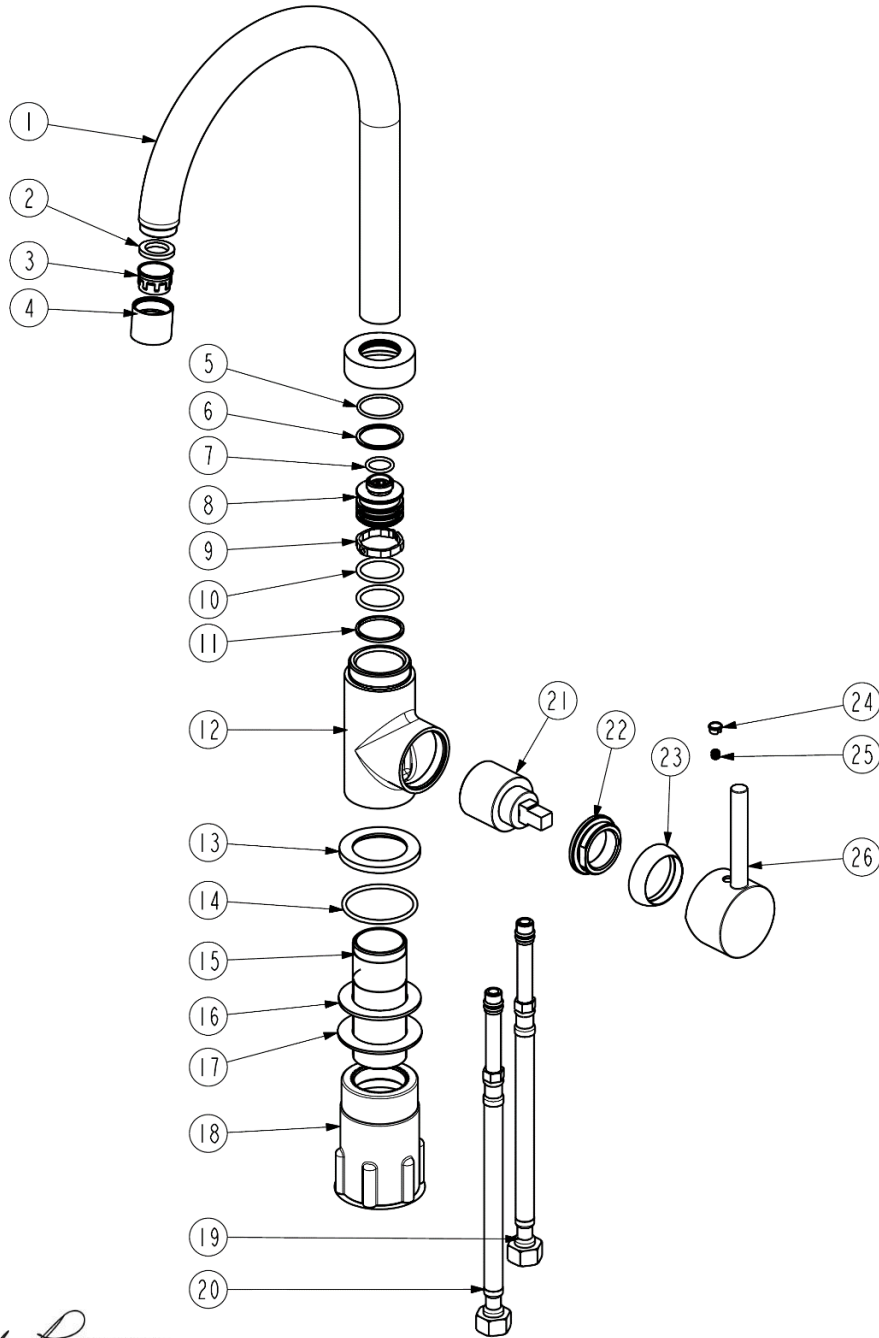

Mitigeur Evier ILO BICOLOR Ref 8414194270651

Plus produits

- Aérateur réducteur de débit
- Ecrou de serrage rapide à la main

Descriptif

- Style moderne
- Mécanisme : cartouche céramique Ø 35 mm
- Économie d'eau : aérateur réducteur de débit
- Poignée : métal latérale
- Corps : laiton
- Bec : tube mobile blanc chromé
- Embase : Ø 48 mm
- Flexibles de raccordement : inox F 3/8 (12x17)

Caractéristiques

Famille	Robinet
Sous famille	Evier
Dimension	8414194270651
Type de robinet	Mitigeur
Matière	Laiton
Hauteur de bec	Bec haut
Bec mobile	Oui
Couleurs	Blanc
Economie d'eau	Oui
Durée Garantie	3 ans

8414194270651 MITIGEUR EVIER ILO BICOLOR CHR BLC BTE

N°	Référence	Désignation	Quantité		
2		Joint	1		
3	3047408500241	Mousseur	1		
4		Baguette d'aérateur	1		
2	3047408510653	Joint	1		
3		Mousseur	1		
4		Baguette d'aérateur	1		
1	304740850001	Bec	1		
5					
8					
6					
7					
9					
10					
11					
12				Corps	1
13				Embase	1
14				Joint d'embase	1
15	3047408507967	Kit de fixation	1		
16					
17					
18					
19	3047408500326	Flexible de raccordement	1		
20			1		
21	3047408501026	Cartouche	1		
22		Ecrou de cartouche	1		
23		Coupelle	1		
24		Cache vis	1		
25		Vis	1		
26		Manette	1		