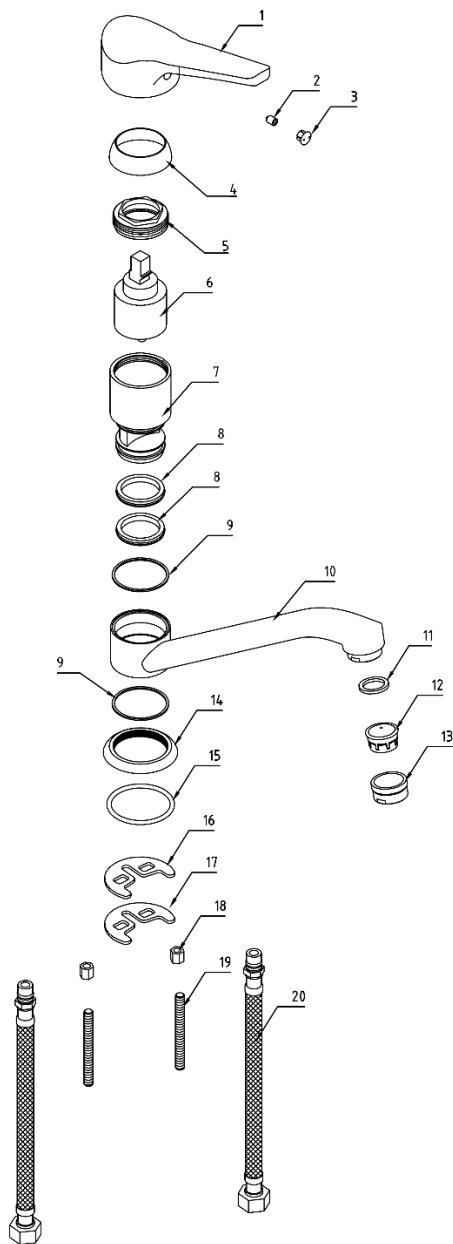

## Descriptif

- Style classique
- Mécanisme : cartouche céramique Ø 40 mm
- Économie d'eau : butée éco-stop + aérateur réducteur de débit
- Poignée : métal
- Corps : laiton
- Revêtement : couleur noir moucheté
- Bec : soudé mobile
- Embase : Ø 53 mm
- Ecrou de serrage : Ø 9 mm
- Flexibles de raccordement : inox F 3/8

## Caractéristiques

Famille	Robinet
Sous famille	Evier
Dimension	3047404057305
Type de robinet	Mitigeur
Matière	Laiton
Hauteur de bec	Bec bas
Bec mobile	Oui
Couleurs	Noir
Economie d'eau	Oui
Durée Garantie	5 ans

# 3047404057305 MITIGEUR EVIER EDINBURGH NOIR MTE

N°	Référence	Désignation	Quantité
1		Manette	1
2		Vis	1
3		Cache vis	1
4		Coupelle	1
5		Ecrou	1
6	3047408501057	Cartouche	1
7		Corps	1
8	3047408507615	Kit Joint de corps	1
9			
10		Bec	1
11	3047408500142	Joint	1
12		Mousseur	1
13		Bague d'aérateur	1
14		Embase	1
15		Joint d'embase	1
16	3047408504065	Kit de fixation	1
17			
18			
19			
20	3047408500319	Flexible de raccordement	2