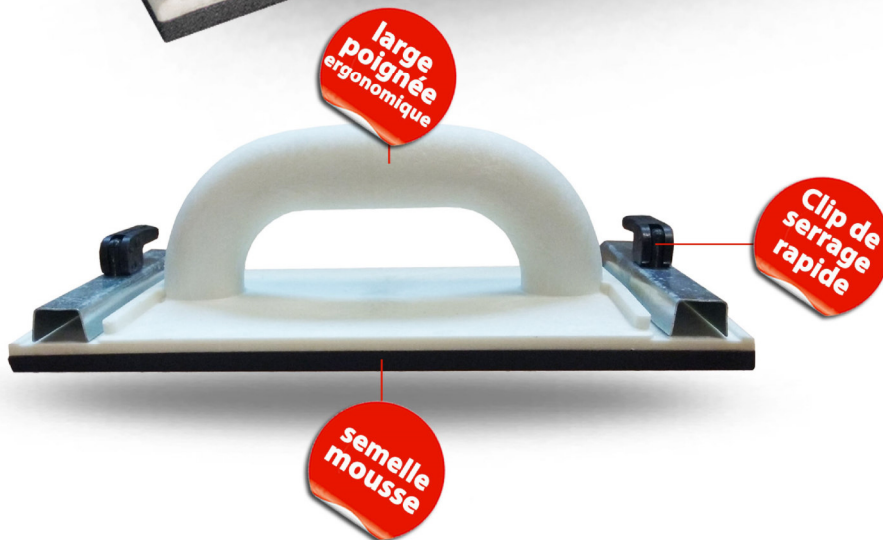

Cale à poncer

Ref.44 12 20

**Plateau polypropylène
220x110mm.
Semelle mousse pour
un ponçage plus efficace.
Large poignée pour une
utilisation avec des gants.**

**S'utilise avec
des treillis abrasifs ou
du papier à poncer
(non fournis).**

Treillis abrasifs

(sachet de 10)

80g - 280x115mm ref. 44 12 21

120g - 280x115mm ref. 44 12 22

TALIA[®]
PLAST